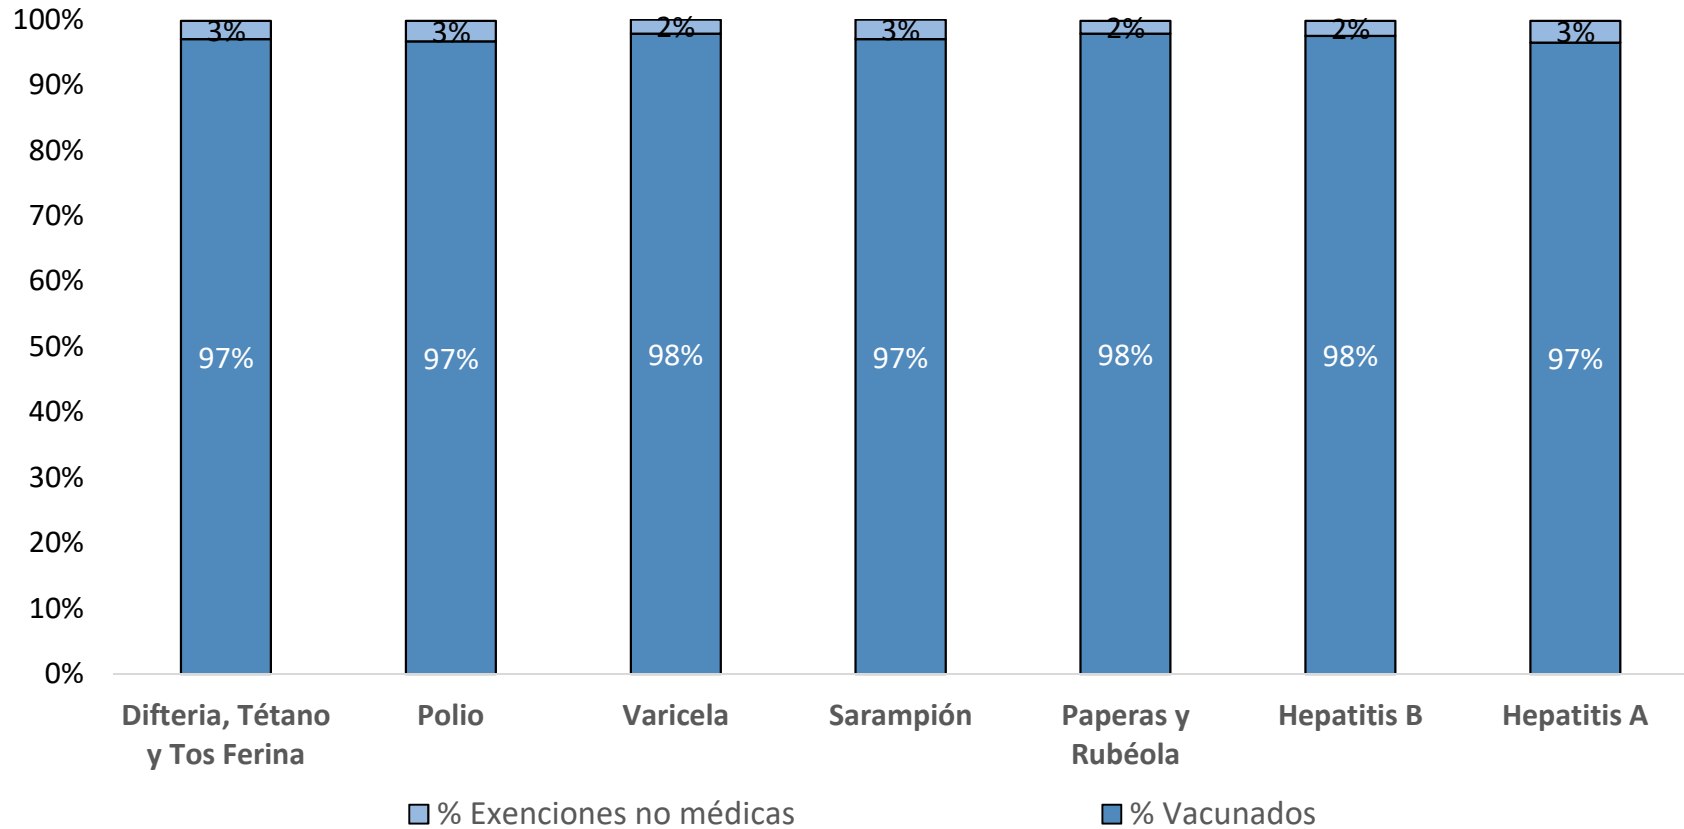

### ¿Cuántos niños en JOHN WETTEN ELEMENTARY están vacunados?: Marzo 2022\*

Número de niños en la escuela\*\*:  
**574**  
 Porcentaje de niños sin inmunizaciones o exenciones :  
**0%**  
 Porcentaje de niños con una exención médica para una o más vacunas: **0%**

\* No todas las vacunas son necesarias para todos los grados. Estos números no totalizan el 100% si algunos niños tienen exenciones médicas, o están incompletas, o si están en proceso de vacunación pero no necesitan una exención porque están dentro del horario.  
 \*\*Hay también 0 niños matriculados a los que no se les exige que reporten vacunas debido a que sus registros están siendo seguidos por otro sitio, o asisten menos de 5 días al año.